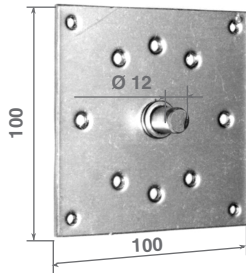

ever

STAFER

- Supporto con carrello per fianchi standard da 300 mm
- Lager mit Schlitt für standard Seitenblenden
- Support with roller bracket for standard side frames
- Support avec support-chariot pour consoles standard

286.K.03.20

- Supporto con carrello per fianchi standard da 300 mm
- Lager mit Schlitt für standard Seitenblenden
- Support with roller bracket for standard side frames
- Support avec support-chariot pour consoles standard

286.K.C3.20

- Piastra per fianco standard
- Lagerplatte für standard Seitenblenden
- Plate for standard end cap
- Plaque-support pour console standard

286.S.Q2.20

- Piastra per fianco standard
- Lagerplatte für standard Seitenblenden
- Plate for standard end cap
- Plaque-support pour console standard

286.S.C4.20

- Cuscinetto con boccia a filo
- Kugellager
- Ball bearing
- Coussinet

145.F.BF.20