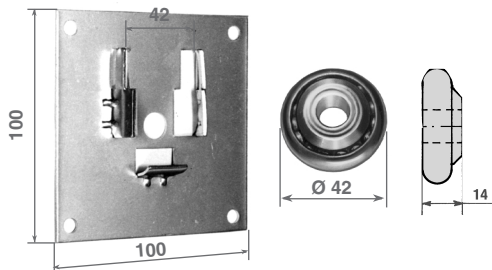

ever

STAFER

- Supporto con carrello per fianchi standard da 300 mm
- Lager mit Schlitt für standard Seitenblenden
- Support with roller bracket for standard side frames
- Support avec support-chariot pour consoles standard

286.K.03.20

- Supporto con carrello per fianchi standard da 300 mm
- Lager mit Schlitt für standard Seitenblenden
- Support with roller bracket for standard side frames
- Support avec support-chariot pour consoles standard

286.K.C3.20

- Piastra per fianco standard
- Lagerplatte für standard Seitenblenden
- Plate for standard end cap
- Plaque-support pour console standard

286.S.Q2.20

- Piastra per fianco standard
- Lagerplatte für standard Seitenblenden
- Plate for standard end cap
- Plaque-support pour console standard

286.S.C4.20

- Cuscinetto con boccia a filo
- Kugellager
- Ball bearing
- Coussinet

145.F.BF.20