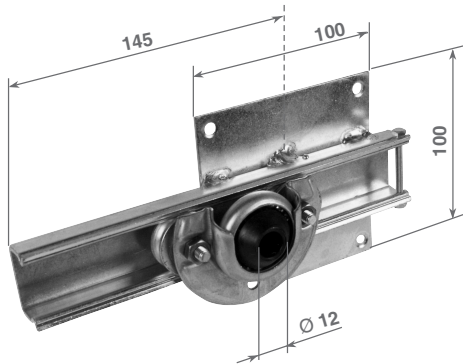

ever

STAFER

- Supporto con carrello per fianchi standard da 300 mm
- Lager mit Schlitt für standard Seitenblenden
- Support with roller bracket for standard side frames
- Support avec support-chariot pour consoles standard

286.K.03.20

- Supporto con carrello per fianchi standard da 300 mm
- Lager mit Schlitt für standard Seitenblenden
- Support with roller bracket for standard side frames
- Support avec support-chariot pour consoles standard

286.K.C3.20

- Piastra per fianco standard
- Lagerplatte für standard Seitenblenden
- Plate for standard end cap
- Plaque-support pour console standard

286.S.Q2.20

- Piastra per fianco standard
- Lagerplatte für standard Seitenblenden
- Plate for standard end cap
- Plaque-support pour console standard

286.S.C4.20

- Cuscinetto con boccia a filo
- Kugellager
- Ball bearing
- Coussinet

145.F.BF.20