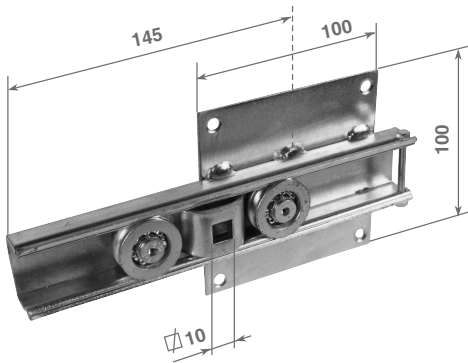

ever

STAFER

- Supporto con carrello per fianchi standard da 300 mm
- Lager mit Schlitt für standard Seitenblenden
- Support with roller bracket for standard side frames
- Support avec support-chariot pour consoles standard

286.K.03.20

- Supporto con carrello per fianchi standard da 300 mm
- Lager mit Schlitt für standard Seitenblenden
- Support with roller bracket for standard side frames
- Support avec support-chariot pour consoles standard

286.K.C3.20

- Piastra per fianco standard
- Lagerplatte für standard Seitenblenden
- Plate for standard end cap
- Plaque-support pour console standard

286.S.Q2.20

- Piastra per fianco standard
- Lagerplatte für standard Seitenblenden
- Plate for standard end cap
- Plaque-support pour console standard

286.S.C4.20

- Cuscinetto con boccia a filo
- Kugellager
- Ball bearing
- Coussinet

145.F.BF.20